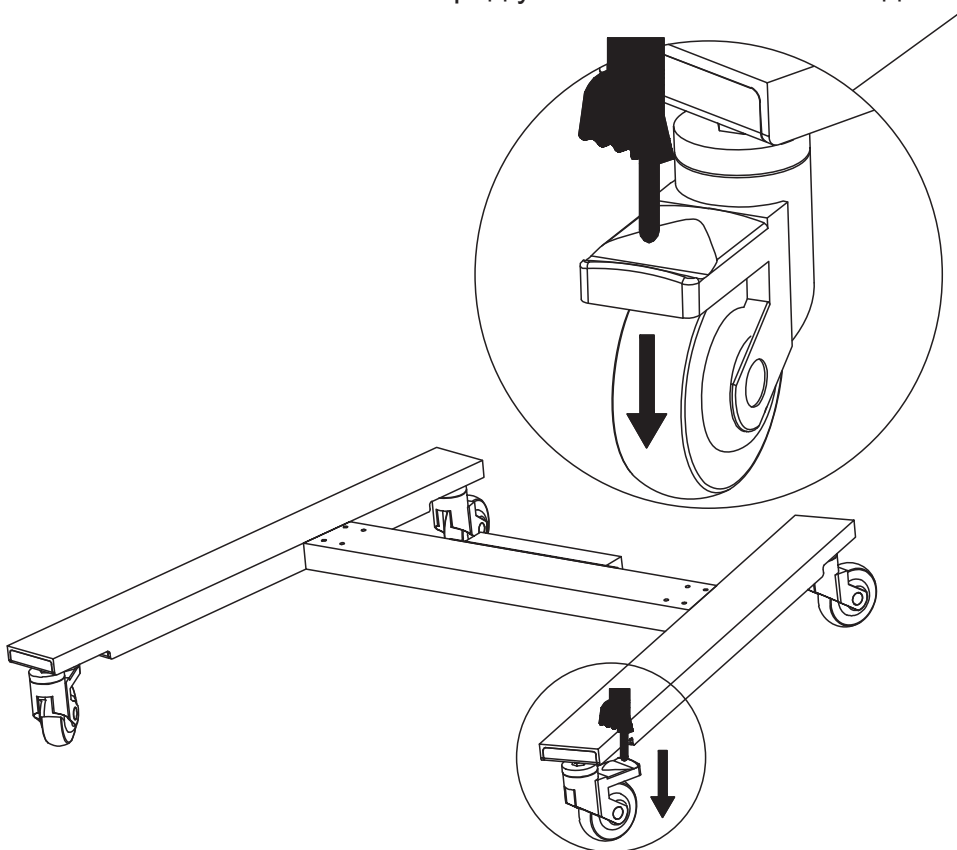

2M VESA

Panorama 900 — мобильная стойка для видеостены 3x3, 9 дисплеев 30-55", 9x40 кг, VESA 800x400 (макс.), размер 3190x2060 мм, черный

EAC

800x400
(макс)

PNM-0900-B

 <p>x 3</p>		 <p>x 6</p>	 <p>x 6</p>	 <p>x 3</p>
 <p>x 9</p>		 <p>x 6</p>	 <p>x 18</p>	
 <p>отверстия без резьбы x 12</p>	 <p>отверстия с резьбой x 12</p>	 <p>x 15</p>	 <p>x 3</p>	
			<p>x 3</p>	

<p>A</p>  <p>M8x35 x 12 M8 x 12</p>		<p>B</p>  <p>M8x25 x 36 M6x25 x 36 M5x15 x 36 M4x15 x 36</p>				<p>C</p>  <p>M8 x 36 M6 x 36 M5 x 36 M4 x 36</p>				<p>D</p>  <p>6mm x 1 5mm x 1 4mm x 1 3mm x 1</p>			
<p>E</p>  <p>M8 x 36</p>	<p>F</p>  <p>14mm x 1</p>												

1

2

Перед установкой нажать вниз для блокировки движения

3

4

5

6

Отверстия с резьбой