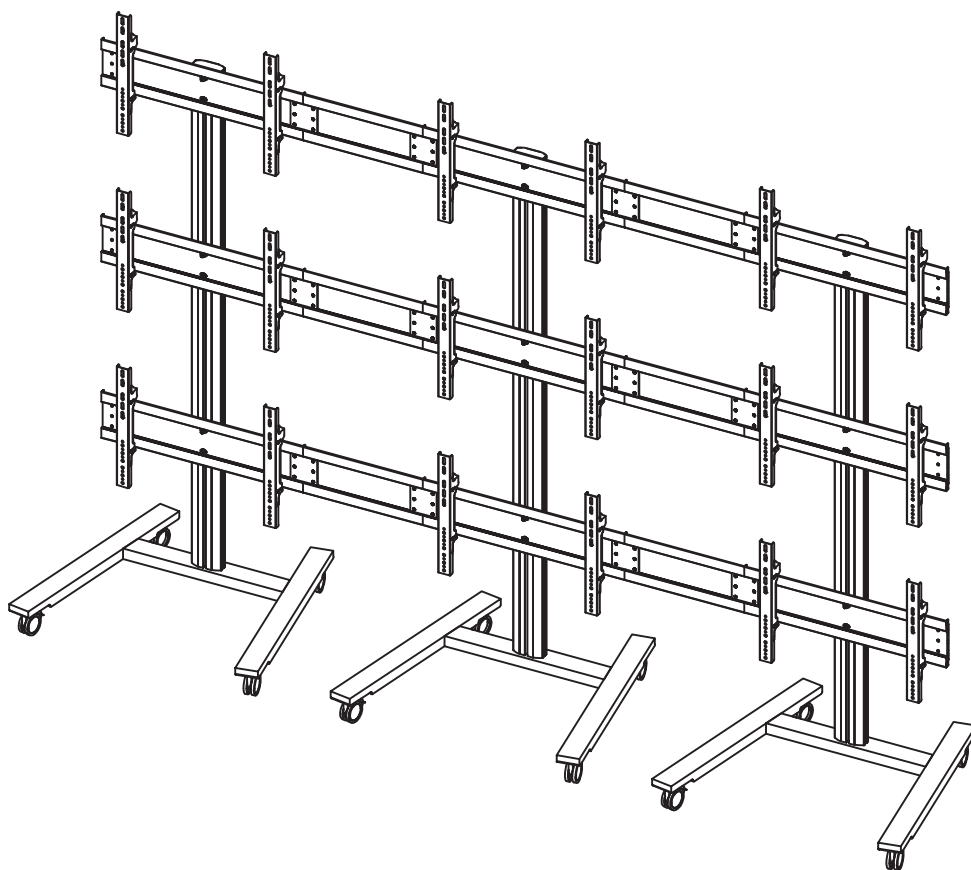

2M VESA

Panorama 900 — мобильная стойка для видеостены 3x3, 9 дисплеев 30-55", 9x40 кг, VESA 800x400 (макс.), размер 3190x2060 мм, черный

EAC

800x400
(макс)

PNM-0900-B

 <p>x 3</p>		 <p>x 6</p>	 <p>x 6</p>	 <p>x 3</p>
 <p>x 9</p>		 <p>x 6</p>	 <p>x 18</p>	
 <p>отверстия без резьбы x 12</p>	 <p>отверстия с резьбой x 12</p>	 <p>x 15</p>	 <p>x 3</p>	
			<p>x 3</p>	

<p>A</p>  <p>M8x35 x 12 M8 x 12</p>		<p>B</p>  <p>M8x25 x 36 M6x25 x 36 M5x15 x 36 M4x15 x 36</p>				<p>C</p>  <p>M8 x 36 M6 x 36 M5 x 36 M4 x 36</p>				<p>D</p>  <p>6mm x 1 5mm x 1 4mm x 1 3mm x 1</p>			
<p>E</p>  <p>M8 x 36</p>	<p>F</p>  <p>14mm x 1</p>												

1

2

Перед установкой нажать вниз для блокировки движения

3

4

5

6

Отверстия с резьбой