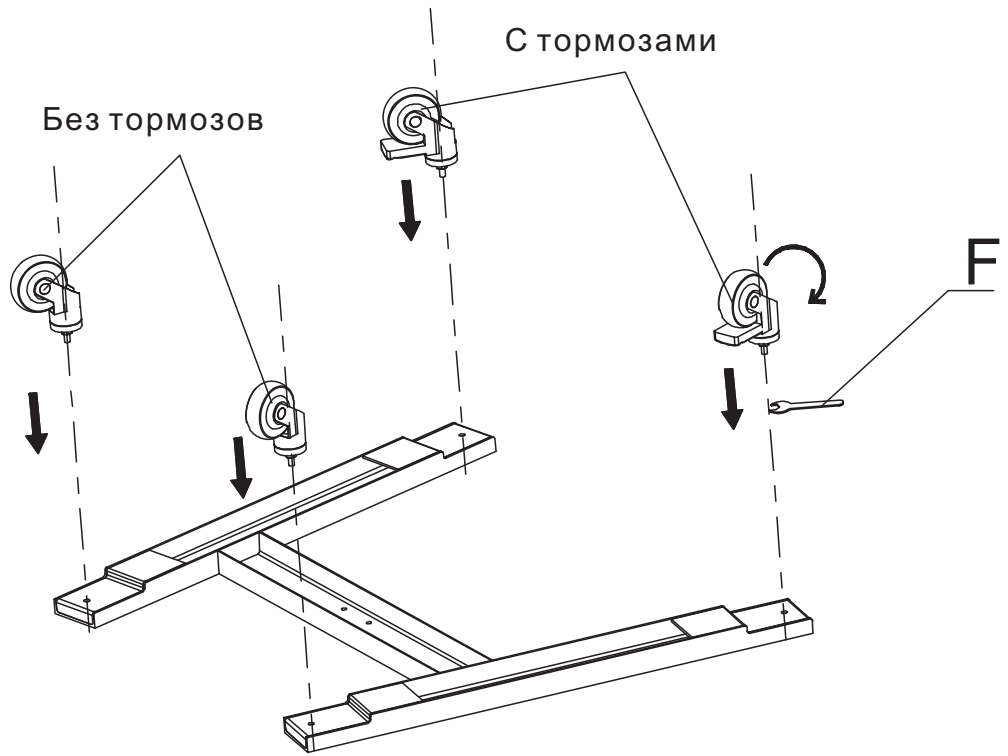

2M VESA

Panorama 900 — мобильная стойка для видеостены 3x3, 9 дисплеев 30-55", 9x40 кг, VESA 800x400 (макс.), размер 3190x2060 мм, черный

EAC

800x400
(макс)

PNM-0900-B

 <p>x 3</p>		 <p>x 6</p>	 <p>x 6</p>	 <p>x 3</p>
 <p>x 9</p>		 <p>x 6</p>	 <p>x 18</p>	
 <p>отверстия без резьбы x 12</p>	 <p>отверстия с резьбой x 12</p>	 <p>x 15</p>	 <p>x 3</p>	
			<p>x 3</p>	

<p>A</p>  <p>M8x35 x 12 M8 x 12</p>		<p>B</p>  <p>M8x25 x 36 M6x25 x 36 M5x15 x 36 M4x15 x 36</p>				<p>C</p>  <p>M8 x 36 M6 x 36 M5 x 36 M4 x 36</p>				<p>D</p>  <p>6mm x 1 5mm x 1 4mm x 1 3mm x 1</p>			
<p>E</p>  <p>M8 x 36</p>	<p>F</p>  <p>14mm x 1</p>												

1

2

Перед установкой нажать вниз для блокировки движения

3

4

5

6

Отверстия с резьбой