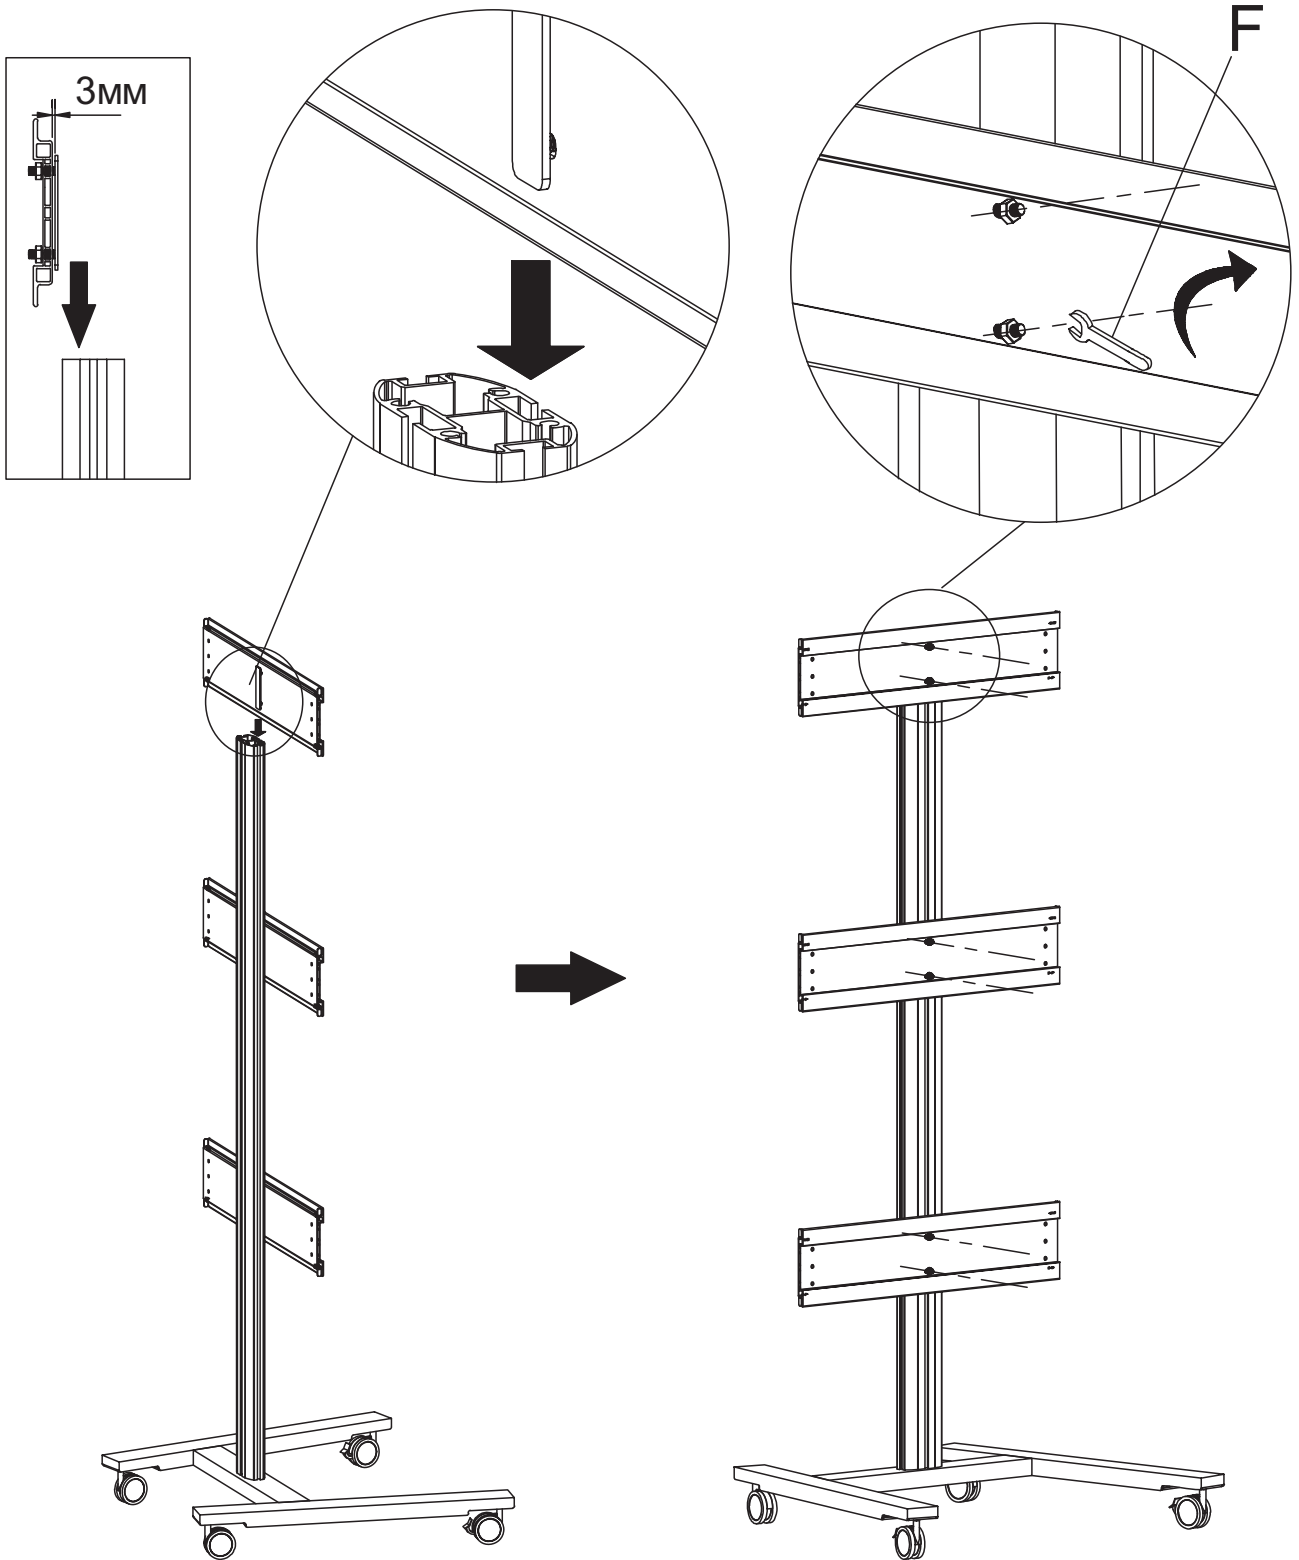

2M VESA

Panorama 900 — мобильная стойка для видеостены 3x3, 9 дисплеев 30-55", 9x40 кг, VESA 800x400 (макс.), размер 3190x2060 мм, черный

EAC

800x400
(макс)

PNM-0900-B

 <p>x 3</p>		 <p>x 6</p>	 <p>x 6</p>	 <p>x 3</p>
 <p>x 9</p>		 <p>x 6</p>	 <p>x 18</p>	
 <p>отверстия без резьбы x 12</p>	 <p>отверстия с резьбой x 12</p>	 <p>x 15</p>	 <p>x 3</p>	
			<p>x 3</p>	

<p>A</p>  <p>M8x35 x 12 M8 x 12</p>		<p>B</p>  <p>M8x25 x 36 M6x25 x 36 M5x15 x 36 M4x15 x 36</p>				<p>C</p>  <p>M8 x 36 M6 x 36 M5 x 36 M4 x 36</p>				<p>D</p>  <p>6mm x 1 5mm x 1 4mm x 1 3mm x 1</p>			
<p>E</p>  <p>M8 x 36</p>	<p>F</p>  <p>14mm x 1</p>												

1

2

Перед установкой нажать вниз для блокировки движения

3

4

5

6

Отверстия с резьбой